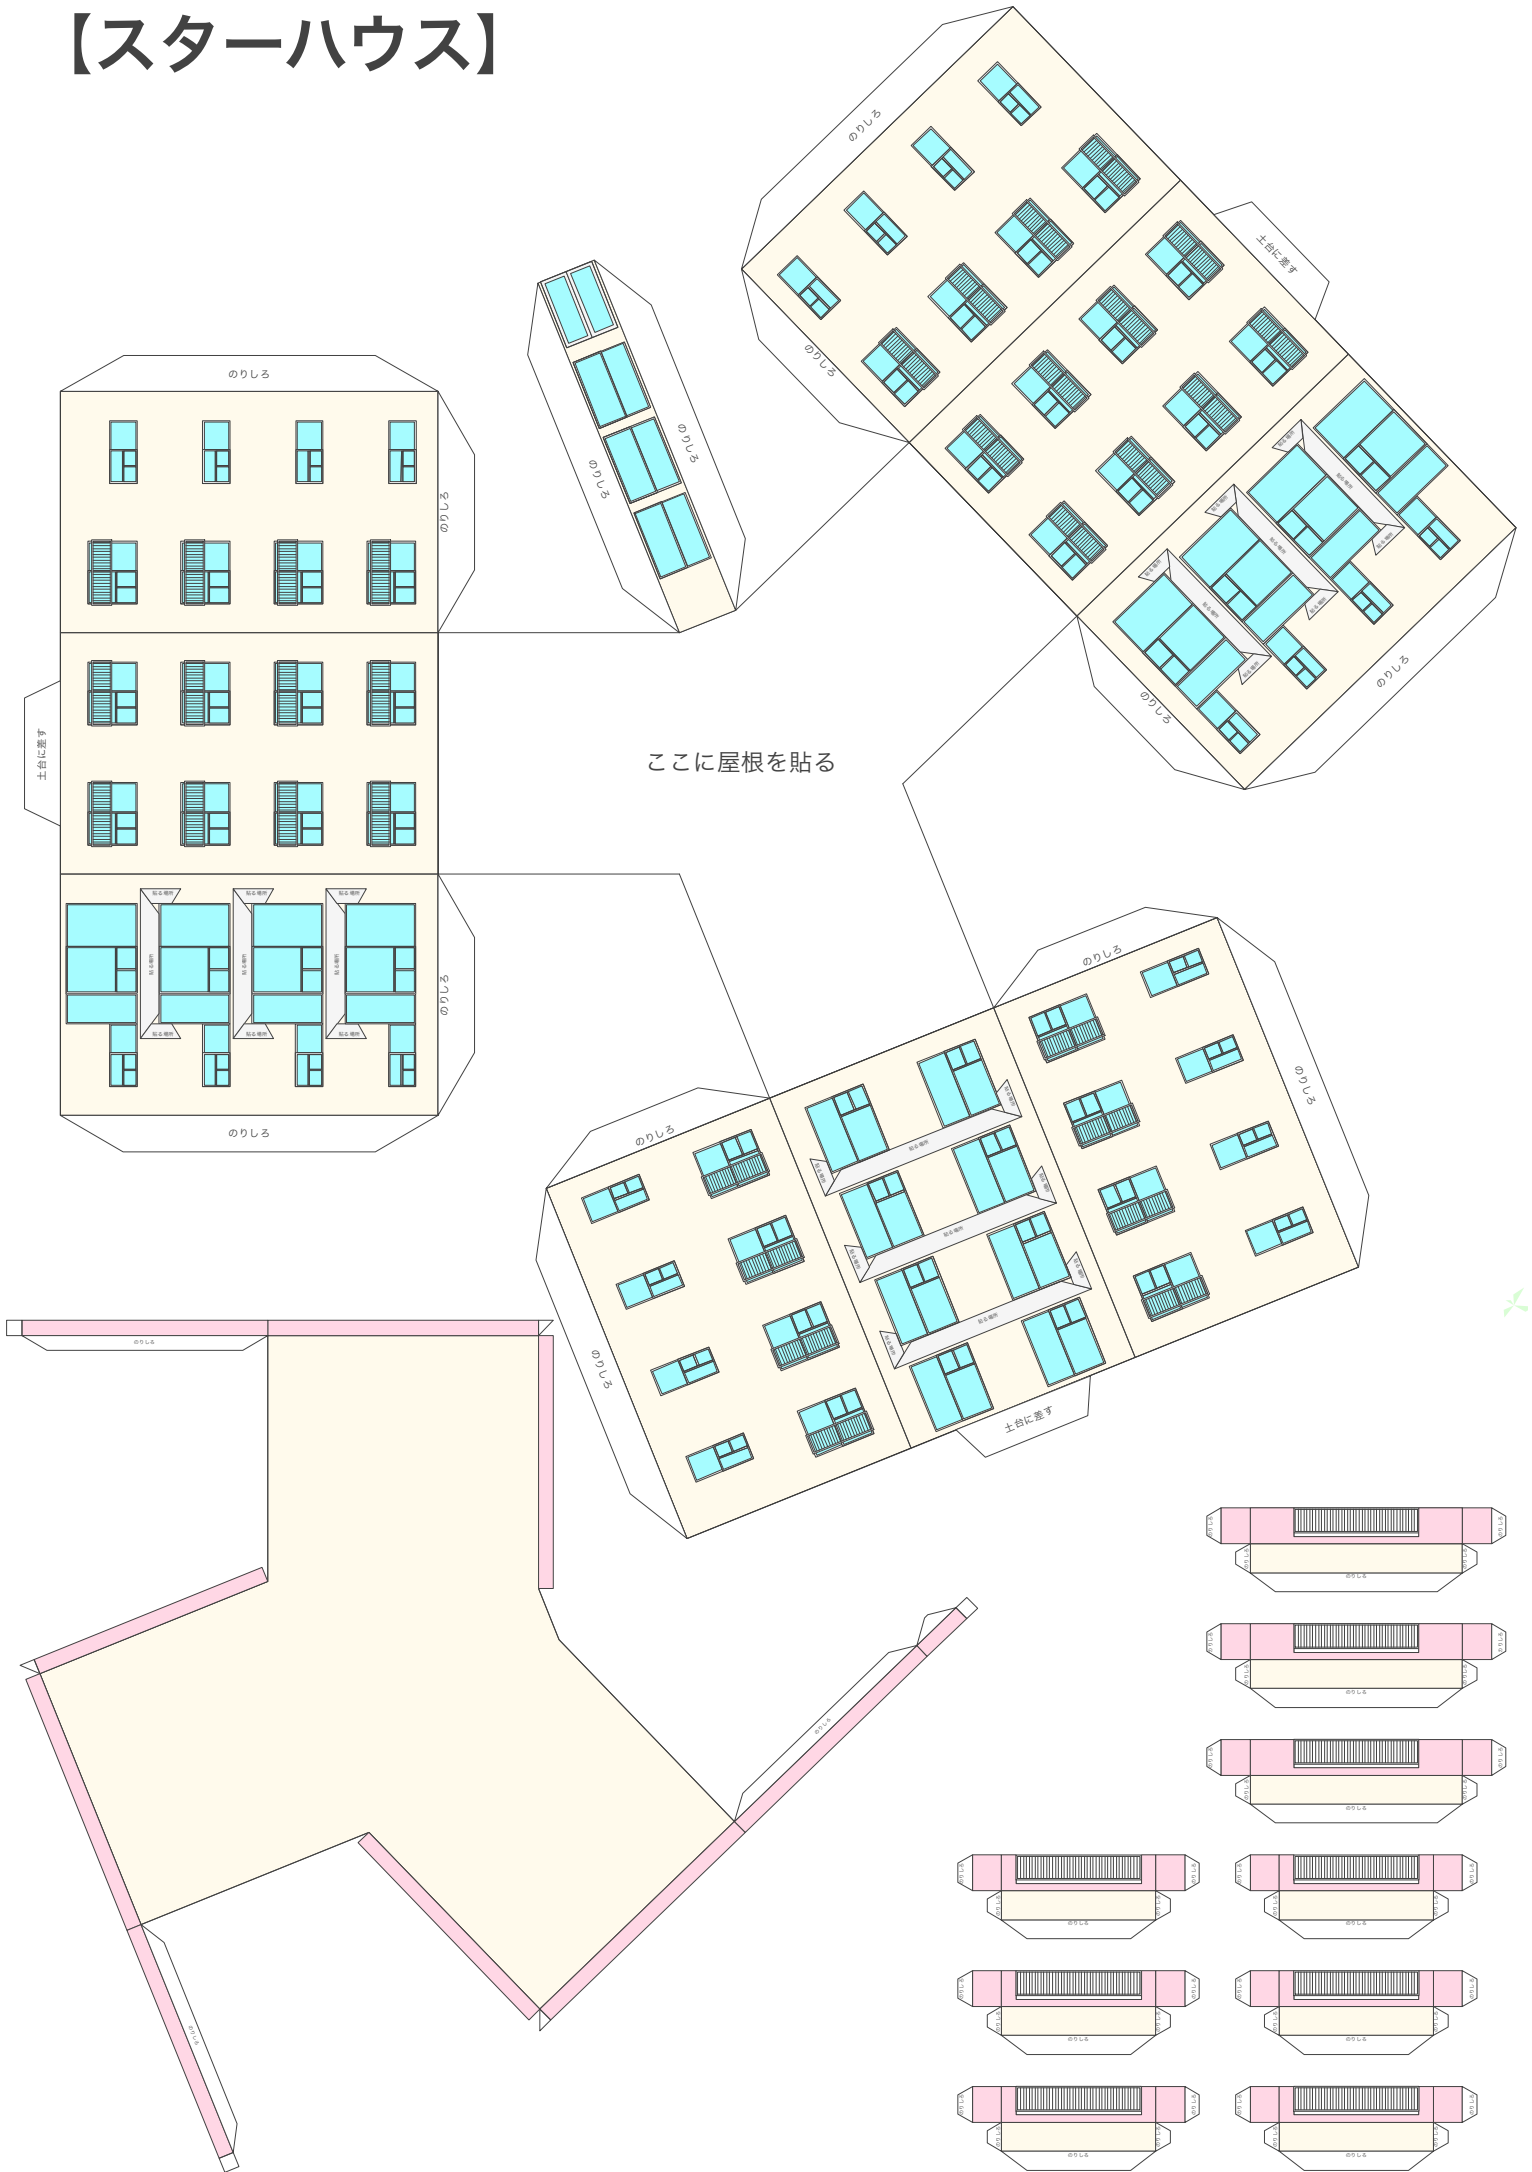

【スターハウス】

ここに屋根を貼る

土台に差す

土台に差す

土台に差す

【スターハウス】

特徴的なYの字型の平面を持った集合住宅。1フロアには3戸の住戸が納まっている。Yの字の交点には特徴的な階段がある。昭和30年代に多く建設されたが、昭和60年代には建替えにより多くのスターハウスが消滅してしまった。

ひばりヶ丘団地、春日丘団地、赤羽台団地はスターハウスが保存・活用されているため、実物を見ることができる。