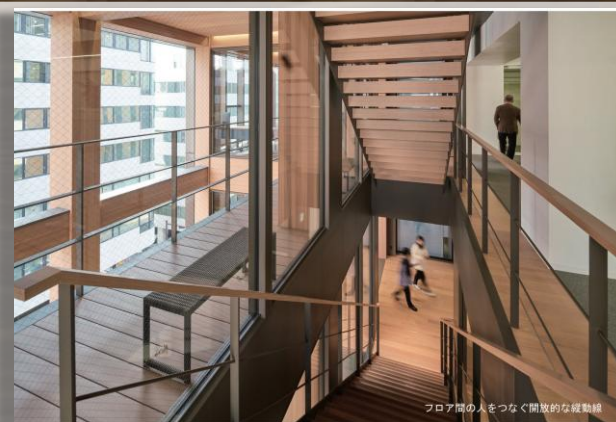

フロア間の人をつなぐ開放的な縦動線

北側外観 / 3ブロック構成

問い合わせ先・申込先

（一社）東京都建築士事務所協会 担当 林、増淵 TEL：03-3203-2601 mail：jimu25@taaf.or.jp